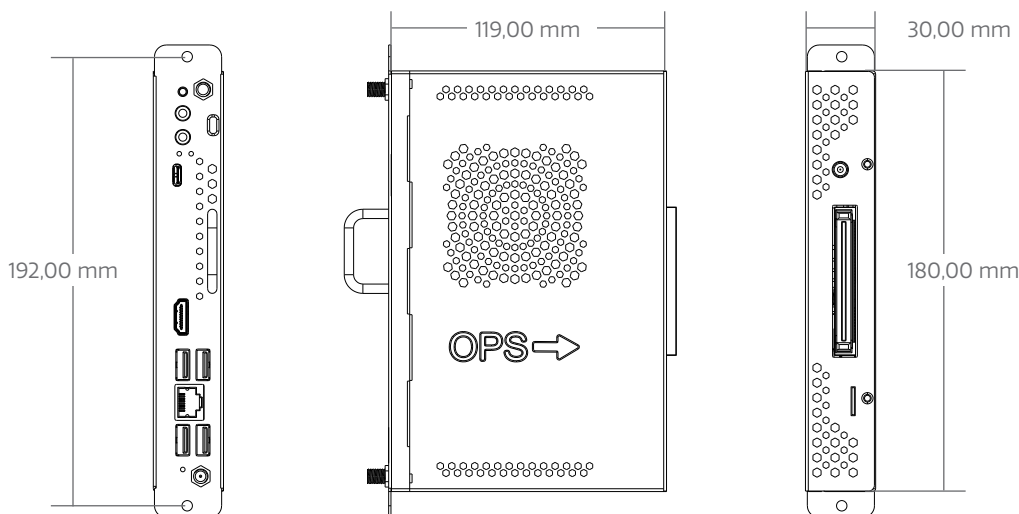

Interface voorzijde

- 2 x USB 3.1 Gen2 Type-A
- 1 x USB 3.0 Type-A
- 1 x USB 2.0 Type-A
- 1 x USB 3.1 Type-C (CC/DP)
- 1 x RJ45 10/100/1000M
- 1 x HDMI 1.4a uitgang
- 1 x 3,5mm lijnuitgang
- 1 x 3,5mm microfooningang
- 2 x WIFI/BT ANT
- 1 x Aan-/uitknop
- 1 x Reset-knop
- 1 x Power LED
- 1 x SSD LED

Interface achterzijde

- JAE 80-pins connector: 1 x HDMI 2.0, 3 x USB 2.0/3.0, TTL
- Stroomingang: 12-19V DC IN
- SIM-kaartsleuf

Kenmerken

- Windows 10 IoT Enterprise CBB
- Watchdog: Ondersteund
- vPro: Nee
- AMT: Nee
- TPM 2.0: Nee

Behuizings- en functionele specificaties

- Materiaal: Metaal
- Afmetingen (L x B x D): 119 x 180 x 30 mm
- Nettogewicht: 0,8 kg
- Temperatuur: Besturing -5C° ~ 45C°, opslag -20C° ~ 70C°
- Relatieve vochtigheid: 10% ~ 95% (niet-condenserend)
- Stroomverbruik: Typ. 45W / Max. 51W

Logistieke gegevens

- Afmetingen (L x B x D): 165 x 230 x 50 mm
- Brutogewicht: 0,96 kg
- Afmetingen 10-in-1-doos (L x B x D): 348 x 270 x 250 mm
- Brutogewicht: 9,6 kg
- EAN-nr.: **8719481481032**

Alle rechten voorbehouden. CTOUCH-producten en -diensten die in dit document worden genoemd, evenals de respectievelijke logo's daarvan, zijn handelsmerken of gedeponeerde handelsmerken van CTOUCH Europe B.V. Alle andere product- en dienstnamen zijn handelsmerken van de respectievelijke eigenaars. Alle afmetingen en gewichten zijn bij benadering. Productspecificaties zijn onderhevig aan verandering zonder voorafgaande kennisgeving.