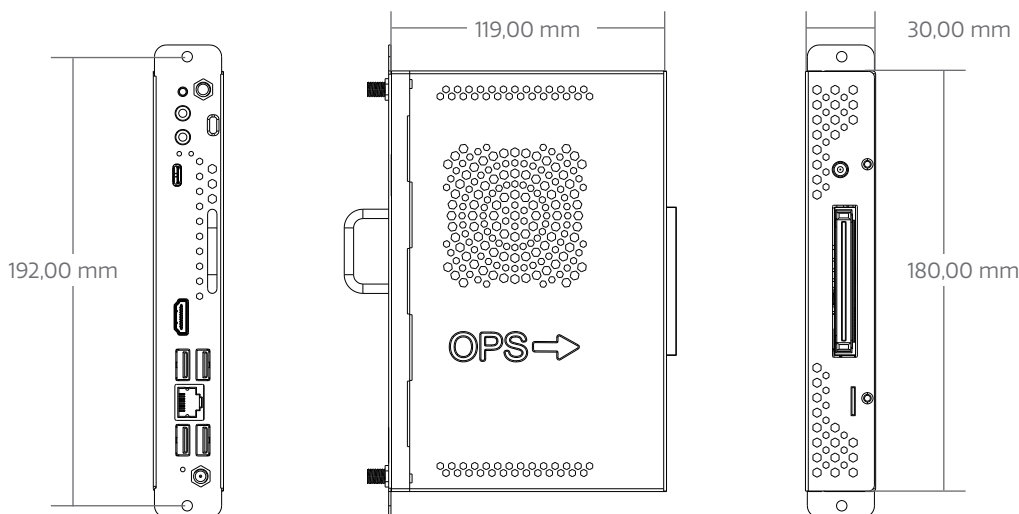

### Interface voorzijde

- 2 x USB 3.1 Gen2 Type-A
- 1 x USB 3.0 Type-A
- 1 x USB 2.0 Type-A
- 1 x USB 3.1 Type-C (CC/DP)
- 1 x RJ45 10/100/1000M
- 1 x HDMI 1.4a uitgang
- 1 x 3,5mm lijnuitgang
- 1 x 3,5mm microfooningang
- 2 x WIFI/BT ANT
- 1 x Aan-/uitknop
- 1 x Reset-knop
- 1 x Power LED
- 1 x SSD LED

### Interface achterzijde

- JAE 80-pins connector: 1 x HDMI 2.0, 3 x USB 2.0/3.0, TTL
- Stroomingang: 12-19V DC IN
- SIM-kaartsleuf

### Behuizings- en functionele specificaties

- Materiaal: Metaal
- Afmetingen (L x B x D): 119 x 180 x 30 mm
- Nettogewicht: 0,8 kg
- Temperatuur: Besturing -5C° ~ 45C°, opslag -20C° ~ 70C°
- Relatieve vochtigheid: 10% ~ 95% (niet-condenserend)
- Stroomverbruik: Typ. 45W / Max. 51W

### Logistieke gegevens

- Afmetingen (L x B x D): 165 x 230 x 50 mm
- Brutogewicht: 0,96 kg
- Afmetingen 10-in-1-doos (L x B x D): 348 x 270 x 250 mm
- Brutogewicht: 9,6 kg
- EAN-nr.: **8719481481049**